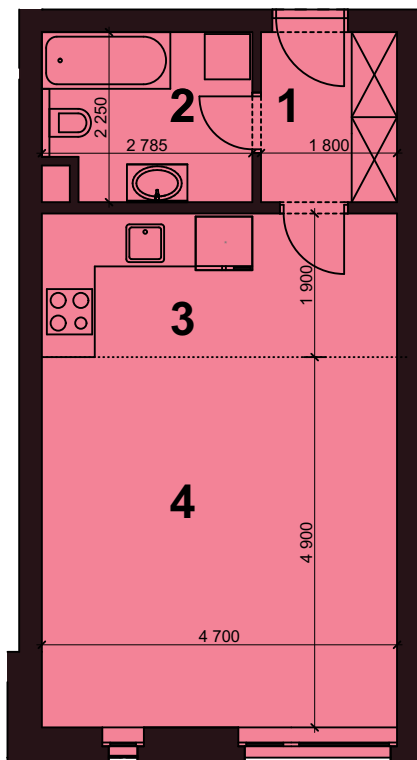

BYT A.3.03 (1+KK)

LEGENDA BYTŮ / MÍSTNOSTÍ

ČÍSLO MÍST.	ÚČEL MÍSTNOSTI	PLOCHA M2
BYT A.3.03 (1+KK)		41,98
03.01	PŘEDSÍŇ	4,05
03.02	KOUPELNA + WC	5,98
03.03	KUCHYŇSKÝ KOUT	8,93
03.04	OBÝVACÍ POKOJ	23,02