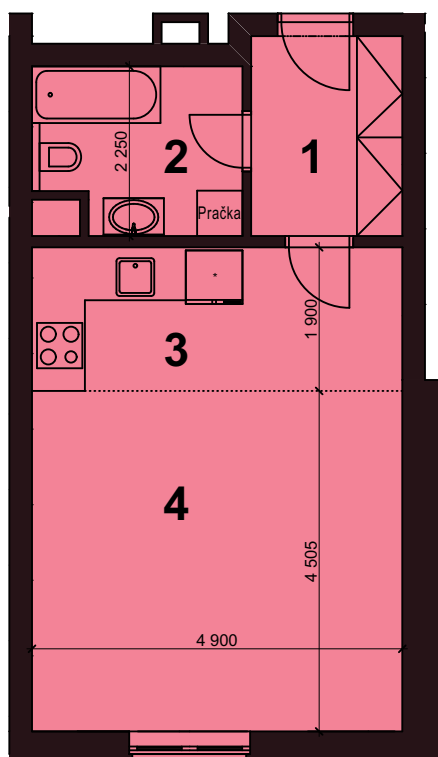

# BYT A.3.04 (1+KK)

## LEGENDA BYTŮ / MÍSTNOSTÍ

ČÍSLO MÍST.	ÚČEL MÍSTNOSTI	PLOCHA M2
<b>BYT A.3.04 (1+KK)</b>		<b>42,48</b>
04.01	PŘEDSÍŇ	5,29
04.02	KOUPELNA + WC	5,80
04.03	KUCHYŇSKÝ KOUT	9,31
04.04	OBÝVACÍ POKOJ	22,08