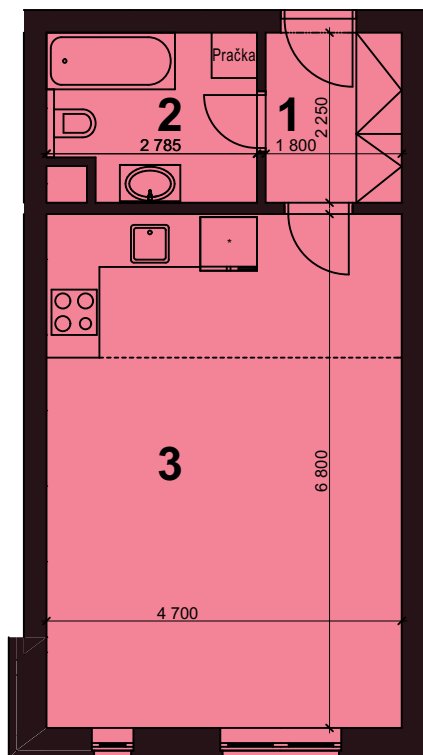

BYT B.3.08 (1+KK)

LEGENDA BYTŮ / MÍSTNOSTÍ

ČÍSLO MÍST.	ÚČEL MÍSTNOSTI	PLOCHA M ²
BYT B.3.08 (1+KK)		41,89
08.01	PŘEDSÍŇ	4,05
08.02	KOUPELNA + WC	5,88
08.03	KUCH. KOUT + O.P.	31,96