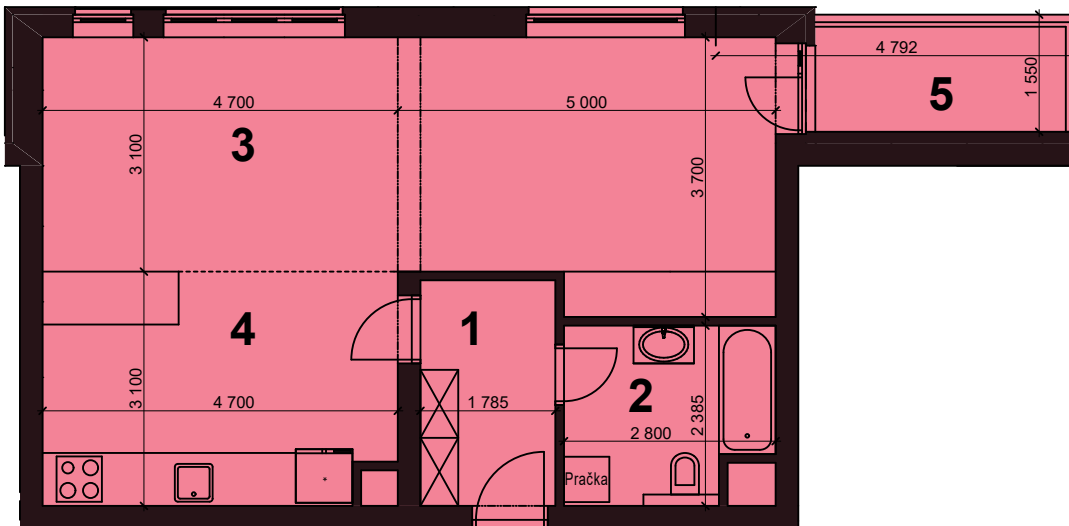

ATELIÉR B.3.11 (1+KK)

LEGENDA ATELIÉRŮ / MÍSTNOSTÍ

ČÍSLO MÍST.	ÚČEL MÍSTNOSTI	PLOCHA M2
ATELIÉR B.3.11 (1+KK)		57,47 + 5,38
11.01	PŘEDSÍŇ	5,33
11.02	KOUPELNA + WC	6,17
11.03	OBÝVACÍ POKOJ	31,75
11.04	KUCHYŇSKÝ KOUT	14,22
11.05	BALKON	5,38