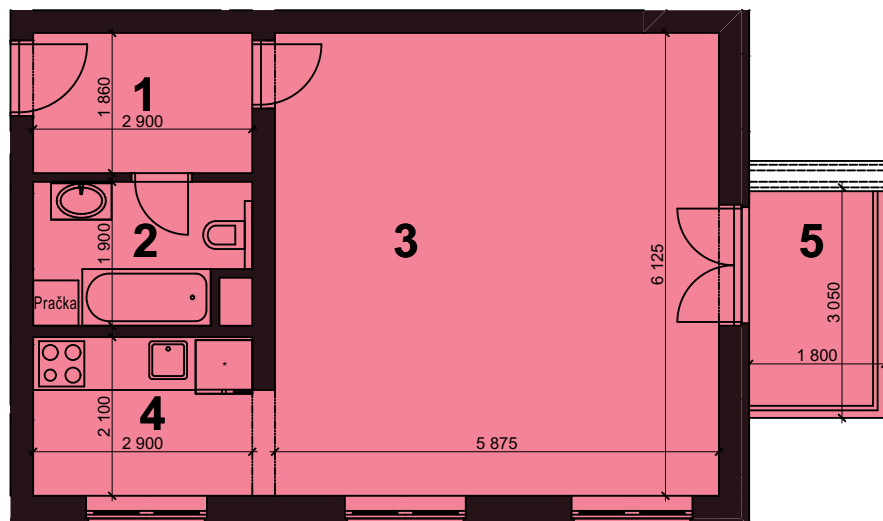

BYT C.3.15 (1+KK)

LEGENDA BYTŮ / MÍSTNOSTÍ

ČÍSLO MÍST.	ÚČEL MÍSTNOSTI	PLOCHA M2
BYT C.3.15 (1+KK)		52,99 + 5,40
15.01	PŘEDSÍŇ	5,38
15.02	KOUPELNA + WC	5,11
15.03	OBÝVACÍ POKOJ	35,99
15.04	KUCHYŇSKÝ KOUT	6,51
15.05	BALKON	5,40