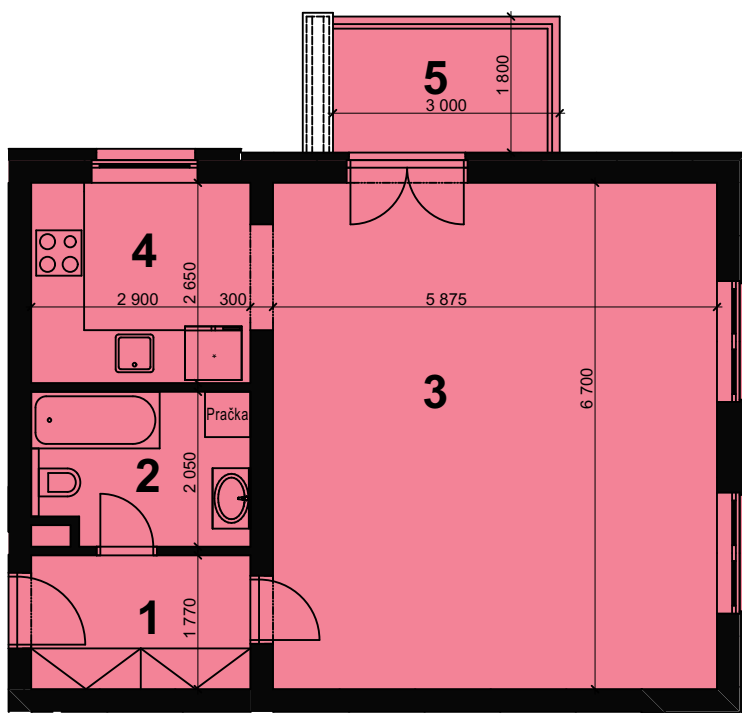

BYT C.3.18 (1+KK)

LEGENDA BYTŮ / MÍSTNOSTÍ

ČÍSLO MÍST.	ÚČEL MÍSTNOSTI	PLOCHA M2
BYT C.3.18 (1+KK)		58,28 + 5,40
18.01	PŘEDSÍŇ	5,13
18.02	KOUPELNA + WC	5,69
18.03	OBÝVACÍ POKOJ	39,36
18.04	KUCHYŇSKÝ KOUT	8,10
18.05	BALKON	5,40