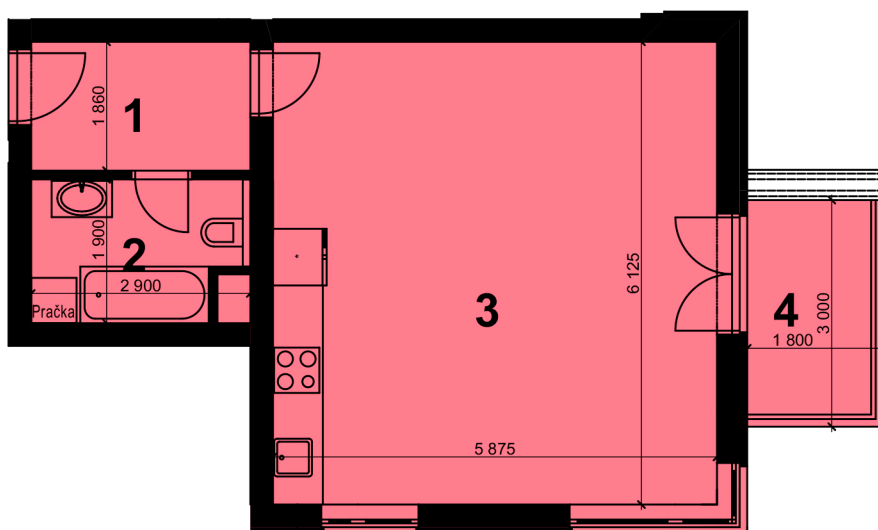

BYT C.4.14 (1+KK)

LEGENDA BYTŮ / MÍSTNOSTÍ

ČÍSLO MÍST.	ÚČEL MÍSTNOSTI	PLOCHA M2
BYT C.4.14 (1+KK)		46,90 + 5,40
14.01	PŘEDSÍŇ	5,39
14.02	KOUPELNA + WC	5,52
14.03	KUCH. KOUT + O.P.	35,99
14.04	BALKON	5,40