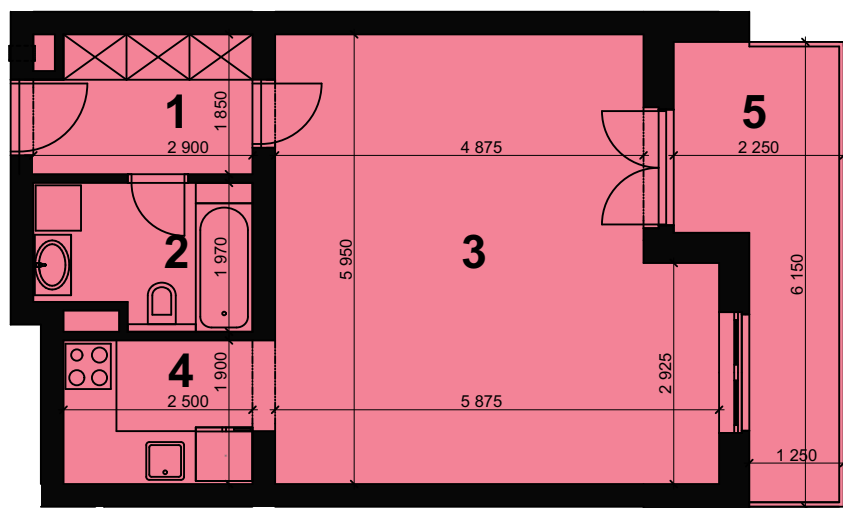

# BYT C.4.16 (1+KK)

## LEGENDA BYTŮ / MÍSTNOSTÍ

ČÍSLO MÍST.	ÚČEL MÍSTNOSTI	PLOCHA M <sup>2</sup>
<b>BYT C.4.16 (1+KK)</b>		<b>47,39 + 10,14</b>
16.01	PŘEDSÍŇ	5,13
16.02	KOUPELNA + WC	5,22
16.03	OBÝVACÍ POKOJ	31,93
16.04	KUCHYŇSKÝ KOUT	5,11
16.05	BALKON	10,14