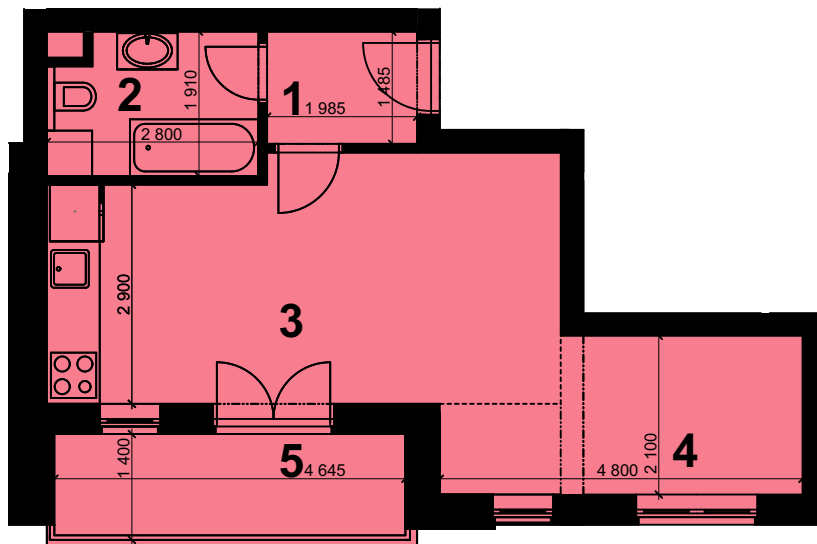

BYT C.6.03 (1+KK)

LEGENDA BYTŮ / MÍSTNOSTÍ

ČÍSLO MÍST.	ÚČEL MÍSTNOSTI	PLOCHA M2
BYT C.6.03 (1+KK)		37,68 + 7,11
13.01	PŘEDSÍŇ	2,95
13.02	KOUPELNA + WC	5,07
13.03	KUCH. KOUT + O.P.	21,32
13.04	PRACOVNA	8,64
13.05	LODŽIE	7,11