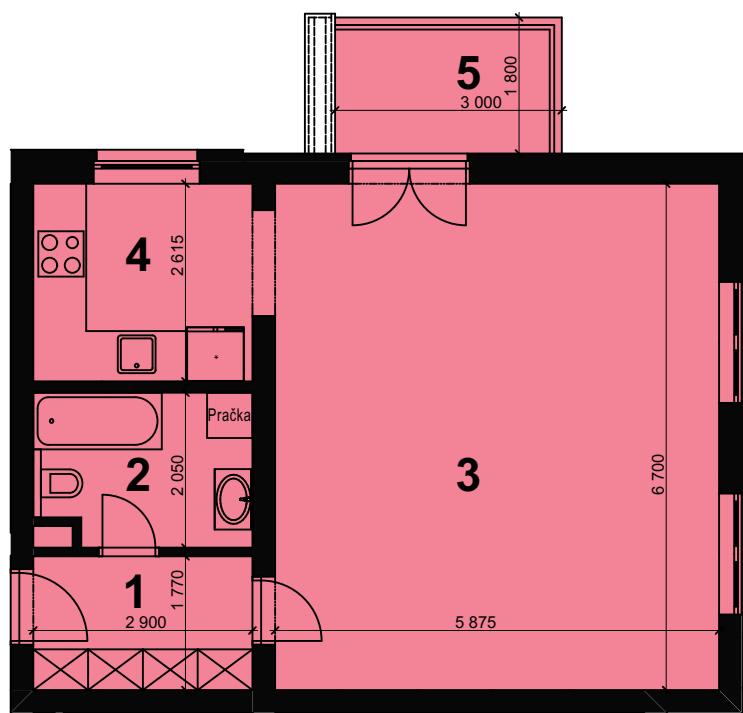

# BYT C.6.07 (1+KK)

## LEGENDA BYTŮ / MÍSTNOSTÍ

ČÍSLO MÍST.	ÚČEL MÍSTNOSTI	PLOCHA M2
<b>BYT C.6.07 (1+KK)</b>		<b>58,28 + 5,40</b>
07.01	PŘEDSÍŇ	5,13
07.02	KOUPELNA + WC	5,69
07.03	OBÝVACÍ POKOJ	39,36
07.04	KUCHYŇSKÝ KOUT	8,10
07.05	BALKON	5,40