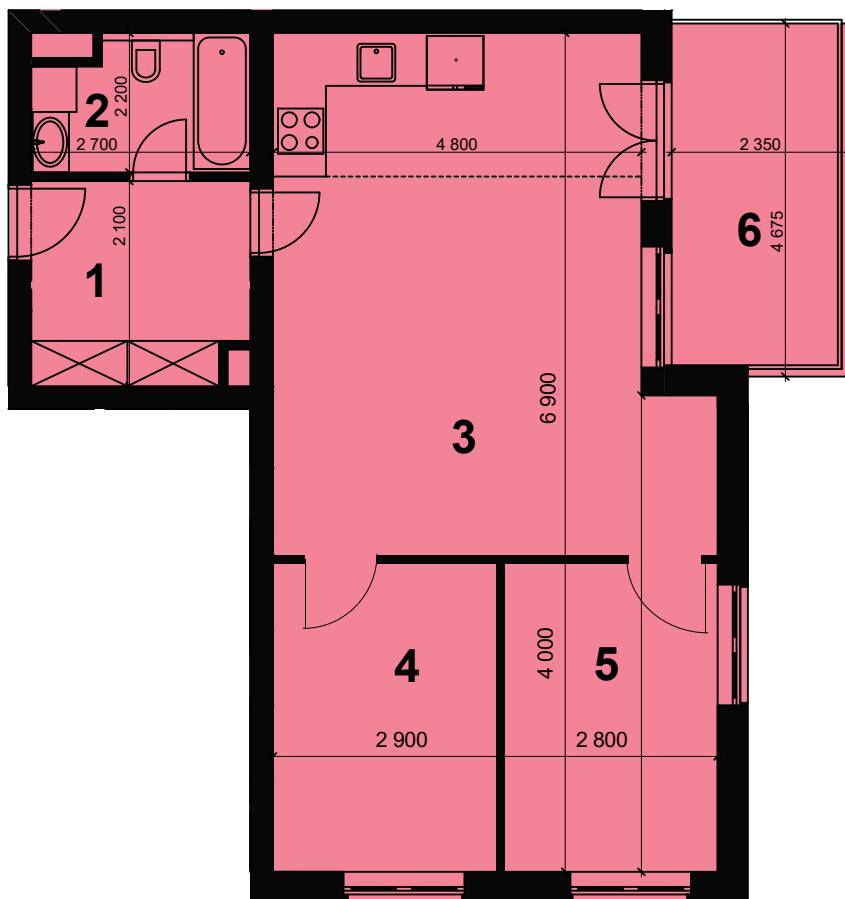

BYT C.7.01 (3+kk)

LEGENDA BYTŮ / MÍSTNOSTÍ

ČÍSLO MÍST.	ÚČEL MÍSTNOSTI	PLOCHA M2
BYT C.7.01 (3+KK) + BALKON		85,1 m2
01.01	PŘEDSÍŇ	5,7
01.02	KOUPELNA + WC	6
01.03	OBÝVACÍ POKOJ S KK	40,4
01.04	POKOJ 1	11,6
01.05	POKOJ 2	11,2
01.06	BALKON	10,2