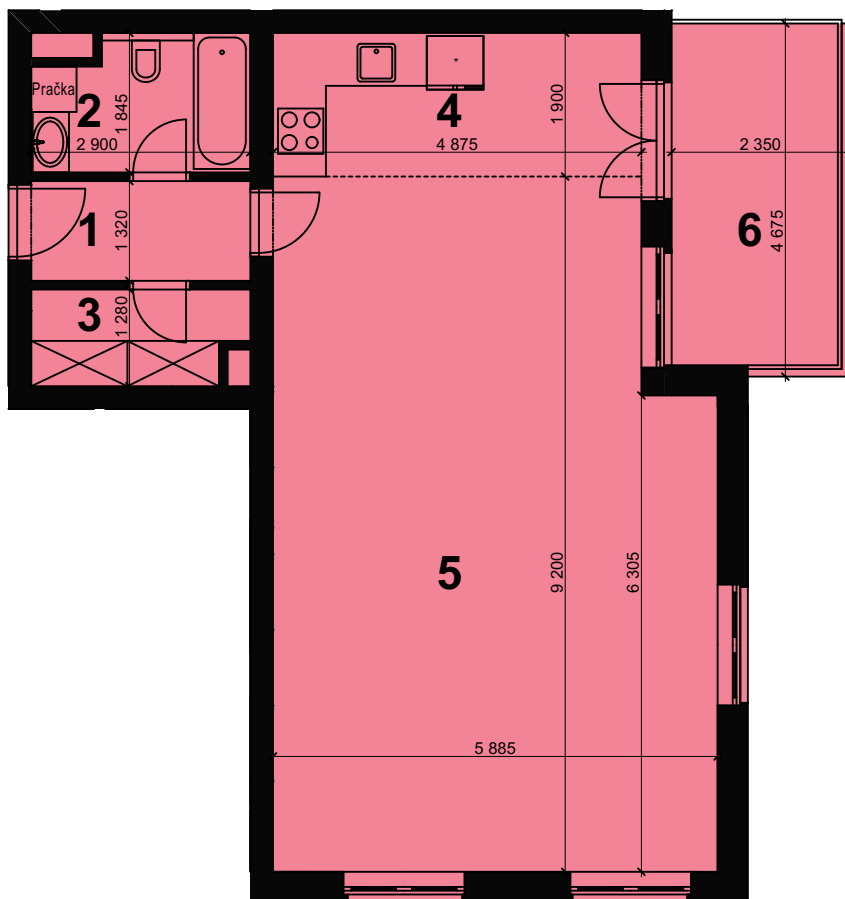

BYT C.7.01 (1+kk)

LEGENDA BYTŮ / MÍSTNOSTÍ

ČÍSLO MÍST.	ÚČEL MÍSTNOSTI	PLOCHA M2
BYT C.7.01 (1+KK)		72,69 + 11,04
01.01	PŘEDSÍŇ	3,83
01.02	KOUPELNA + WC	4,93
01.03	ŠATNA	3,46
01.04	KUCHYŇSKÝ KOUT	10,04
01.05	OBÝVACÍ POKOJ	50,43
01.06	LODŽIE	11,04