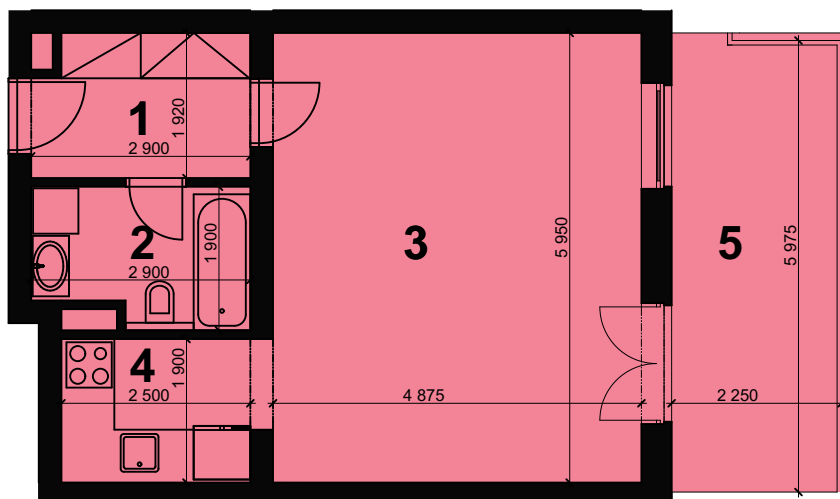

# BYT C.7.02 (1+kk)

## LEGENDA BYTŮ / MÍSTNOSTÍ

ČÍSLO MÍST.	ÚČEL MÍSTNOSTI	PLOCHA M2
<b>BYT C.7.02 (1+KK)</b>		<b>44,35 + 14,27</b>
02.01	PŘEDSÍŇ	5,33
02.02	KOUPELNA + WC	5,02
02.03	OBÝVACÍ POKOJ	29,01
02.04	KUCHYŇSKÝ KOUT	5,19
02.05	LODŽIE	14,27